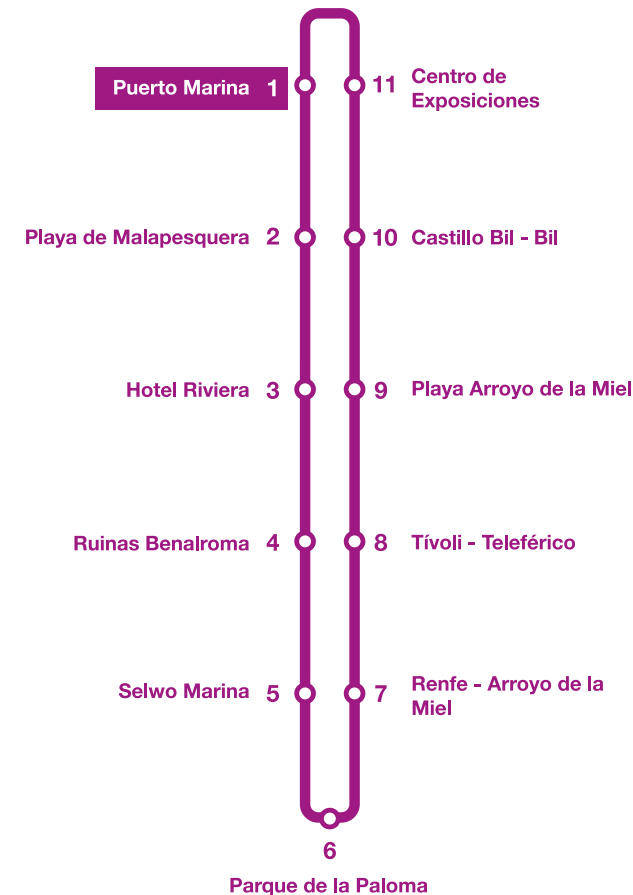

Subidas a la Estupa y Mariposario

Te llevamos varias veces al día a la Estupa y el Mariposario. Para más información pregunta a nuestro personal.

We take you several times daily to the Stupa and Mariposario. For more information ask to our staff.

Canales / Channels 8 Idiomas / Languages. Seleccione un canal. / Select a channel.

1	2	3	4	5	6
7	8