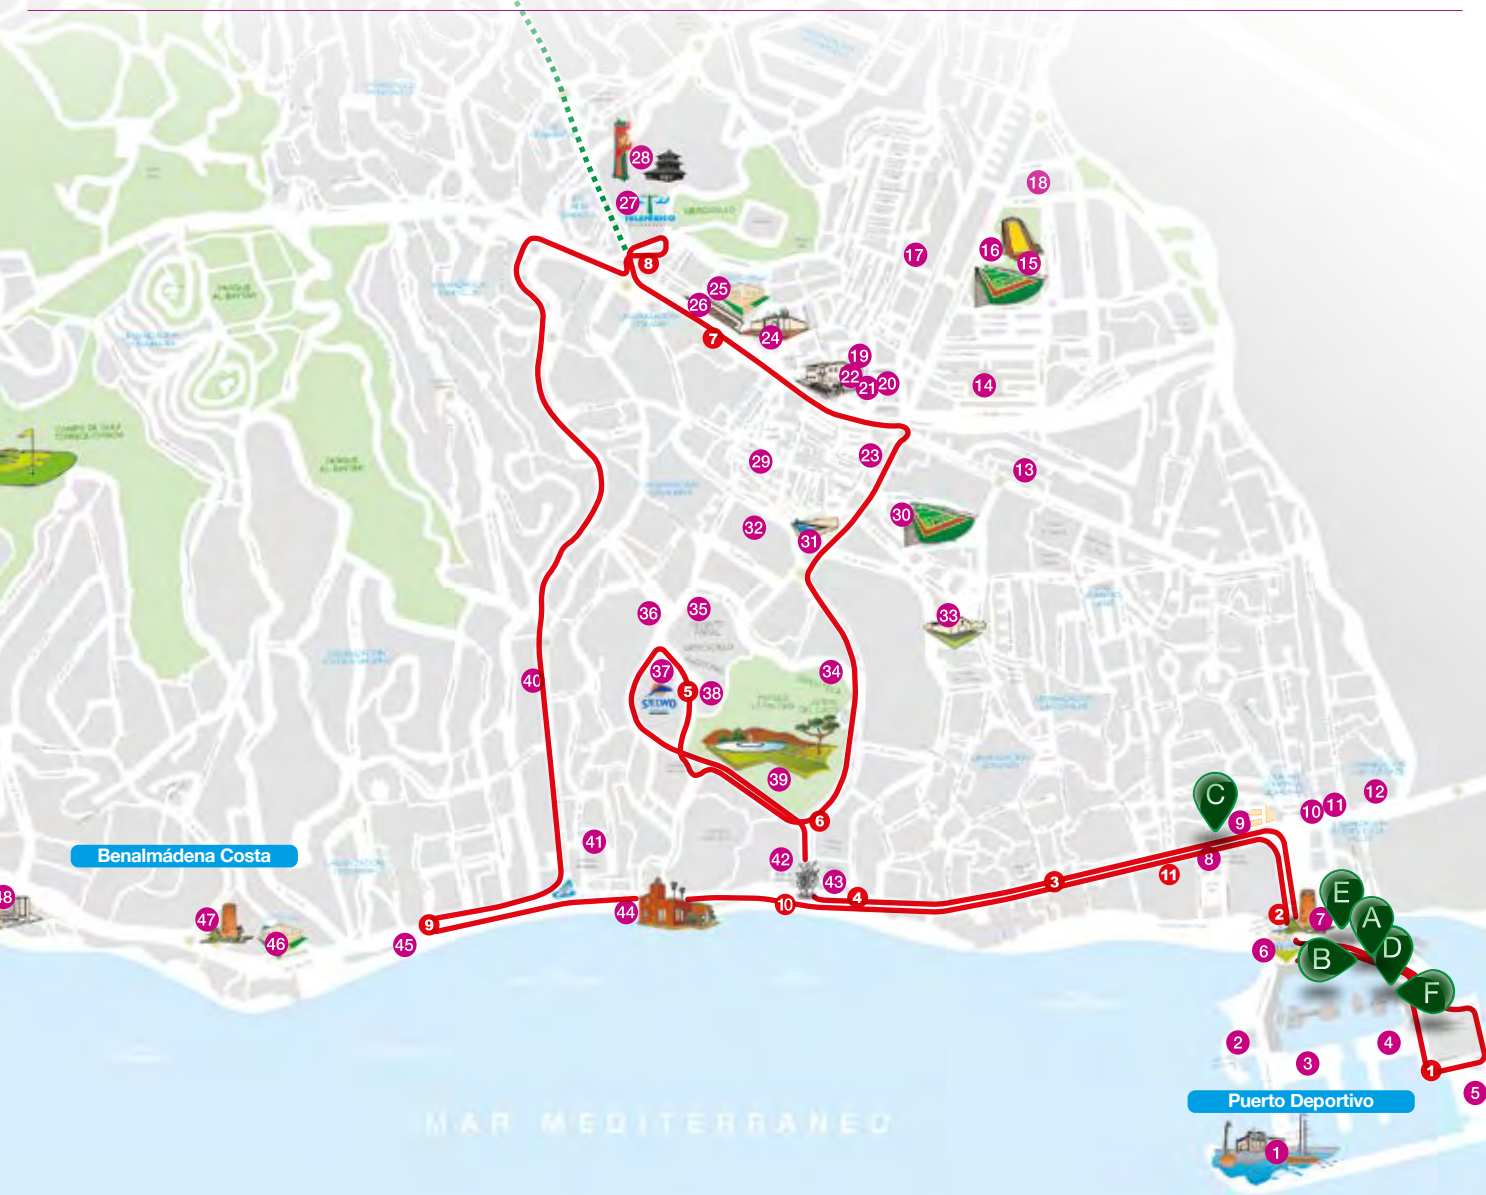

Subidas a la Estupa y Mariposario

Te llevamos varias veces al día a la Estupa y el Mariposario. Para más información pregunta a nuestro personal.

We take you several times daily to the Stupa and Mariposario. For more information ask to our staff.

Canales / Channels 8 Idiomas / Languages. Seleccione un canal. / Select a channel.

1	2	3	4	5	6
7	8